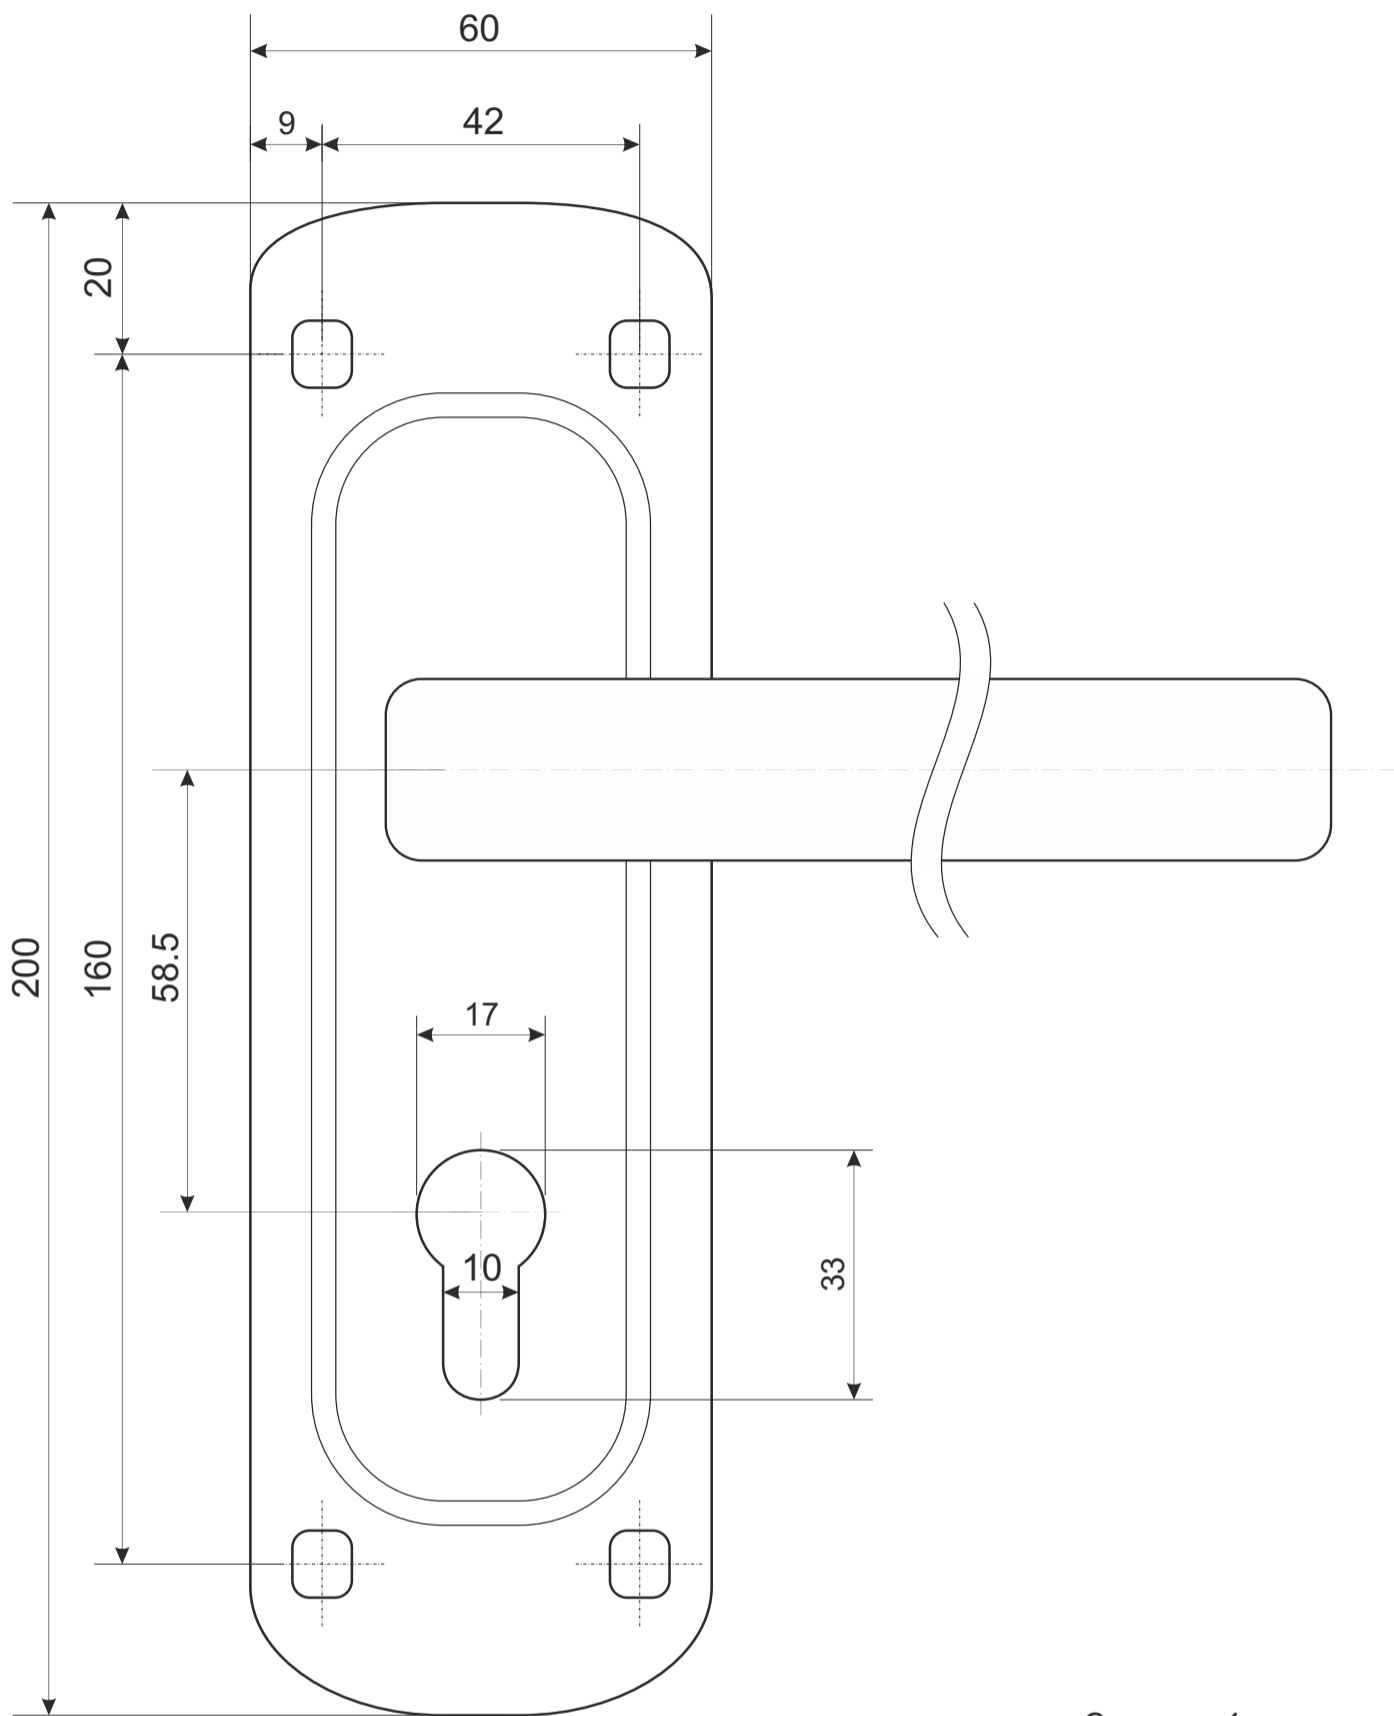

				Замок врезной Арес 14ХХ			
				Лист 1		Листов 2	

Стяжка, 4шт

разрезной квадрат 8x8

Замок врезной Арес 14ХХ													
								Лист 2		Листов 2			