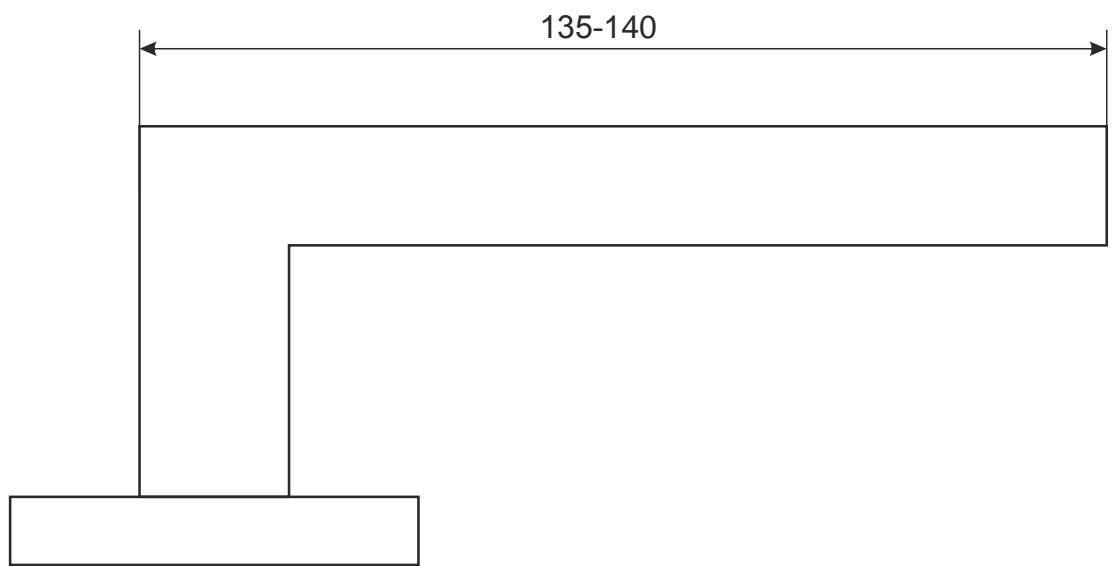

*Форма ручки может быть различной. Указаны общие габаритные размеры*

				<p style="text-align: center;"><i>Apecs H-0201 INOX</i></p>			