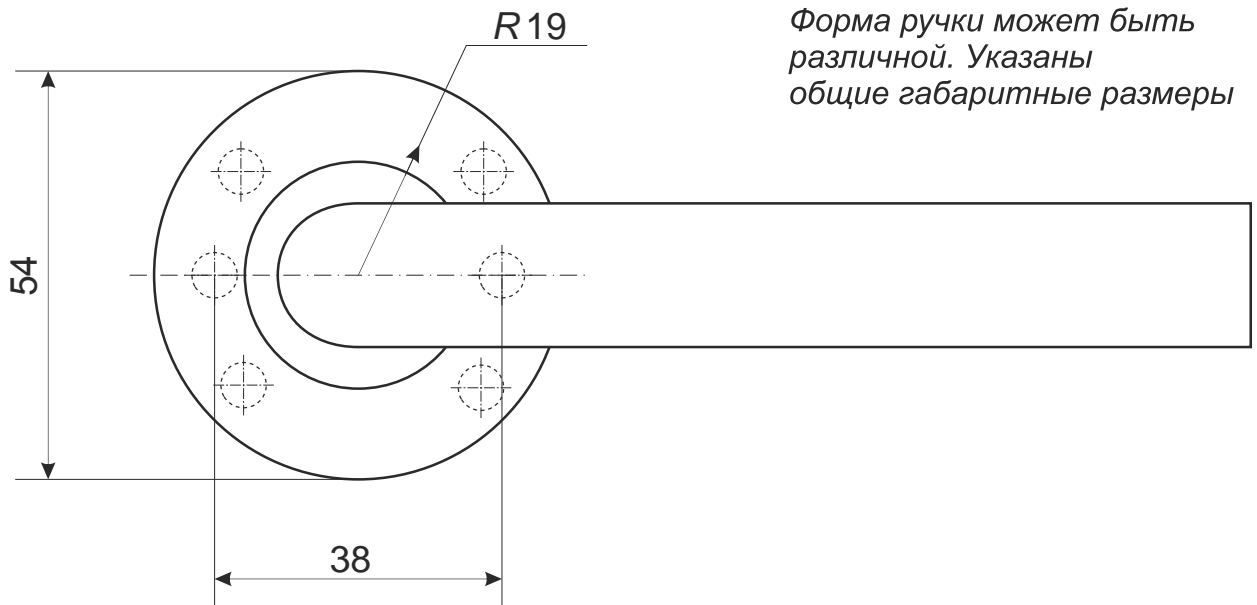

*Форма ручки может быть различной. Указаны общие габаритные размеры*

				<p style="text-align: center;"><i>Apecs H-0201 INOX</i></p>			