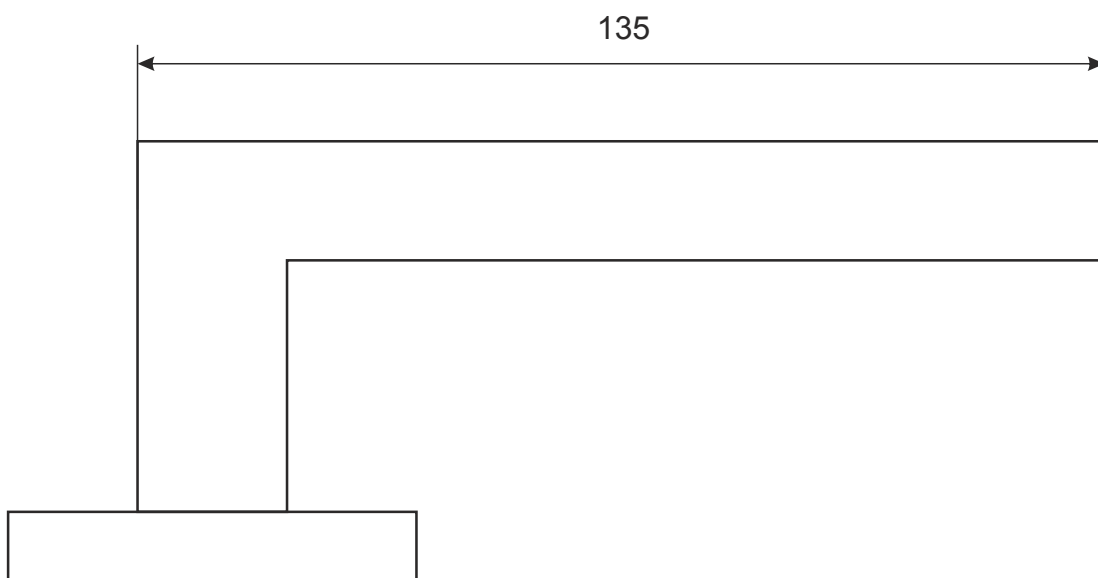

Форма ручки может быть различной. Указаны общие габаритные размеры

						Апекс H-0204 INOX					
								1	1		