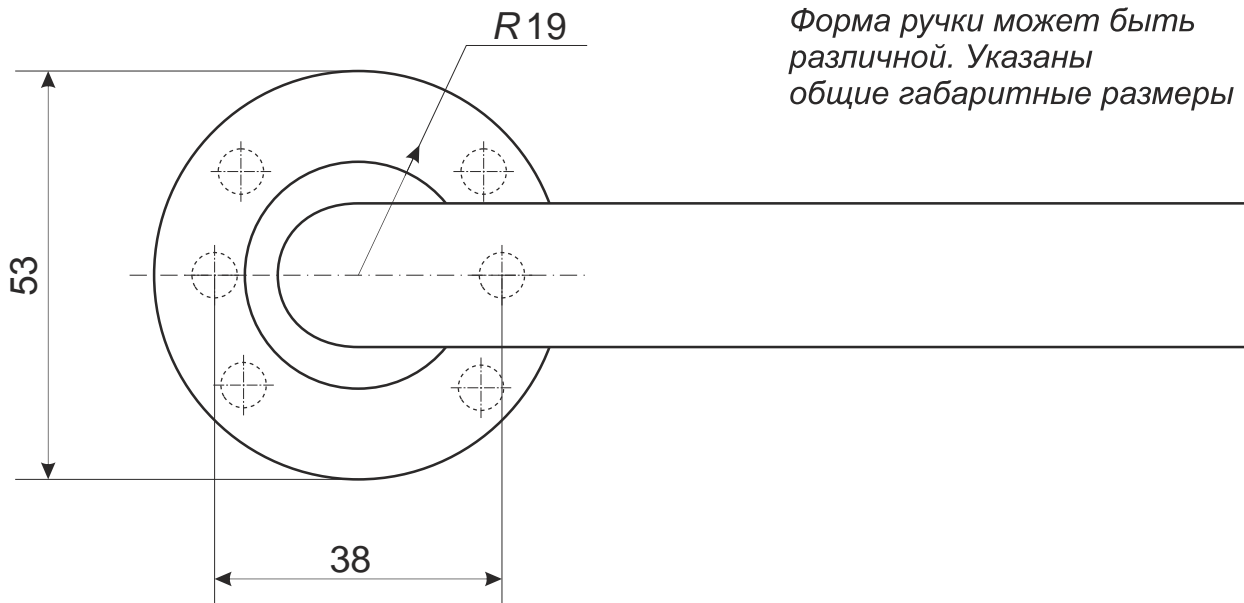

Форма ручки может быть различной. Указаны общие габаритные размеры

						Апекс H-0204 INOX					
								1	1		