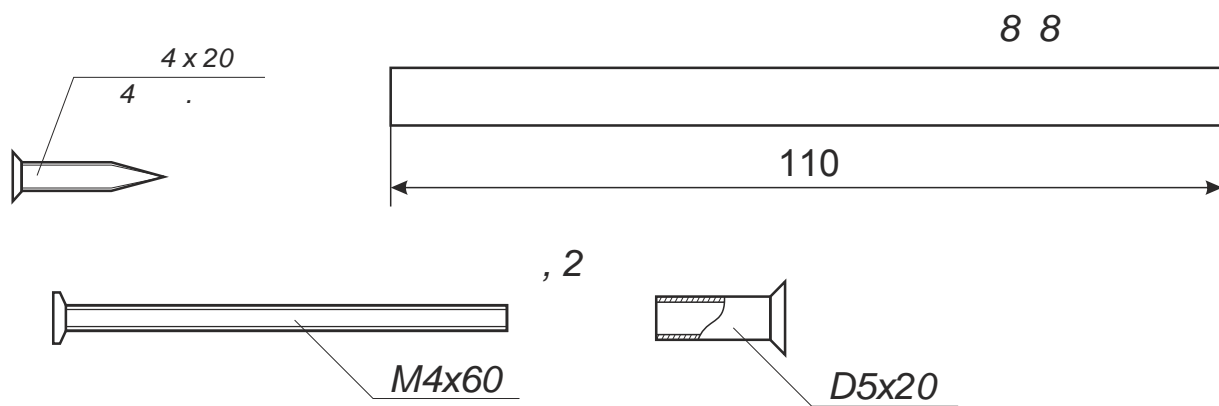

Форма ручки может быть различной. Указаны общие габаритные размеры

						Апекс H-0204 INOX					
								1	1		