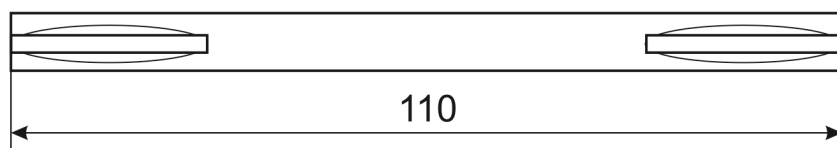

Разрезной квадрат 8x8

Стяжка, 2шт.

M4x30
2шт.

M4x12
2шт.

Ручки дверные АРЕС
Windrose H-18102 «Marin»

Лист 1

Листов 1