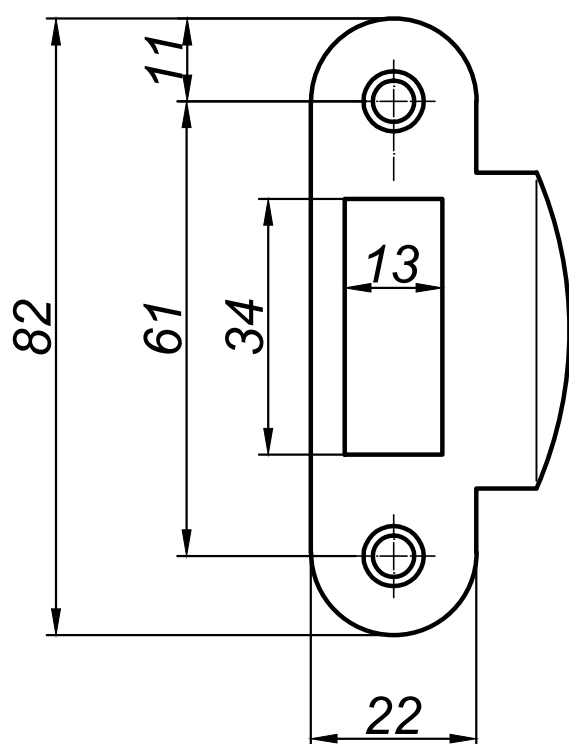

шуруп М4х20
4 шт

Задвижка врезная
Арес 5300-WC

Ответная планка

Пластиковая вставка под ответную планку

				<i>Задвижка врезная Arpecs 5300-WC</i>	
				Лист 2 Листов 2	