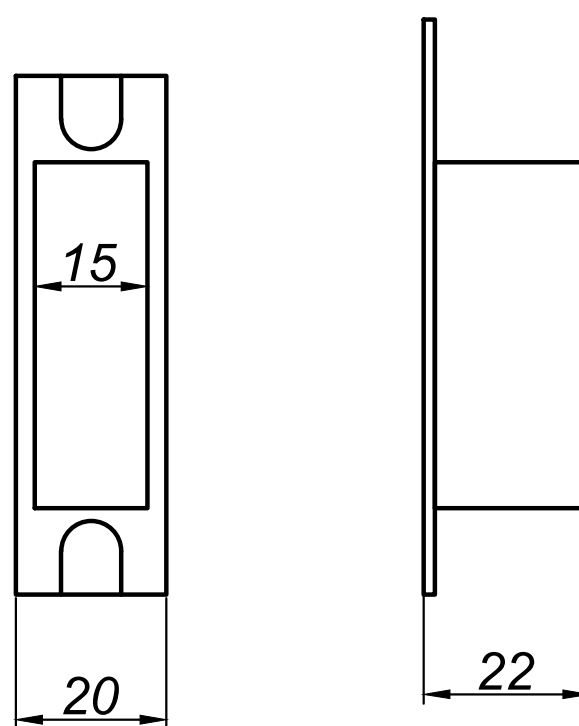

шуруп М4х20
4 шт

Задвижка врезная
Арес 5300-WC

Ответная планка

Пластиковая вставка под ответную планку

				<i>Задвижка врезная Arpecs 5300-WC</i>	
				Лист 2 Листов 2	