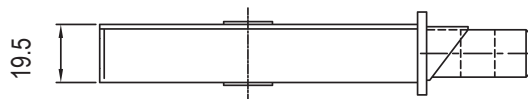

Толщина ответной части 2,5 мм

ТИП КОРПУСА

ЗАКРЫТО

Замок врезной KALE KILIT 252 R

Лист 1

Листов 1